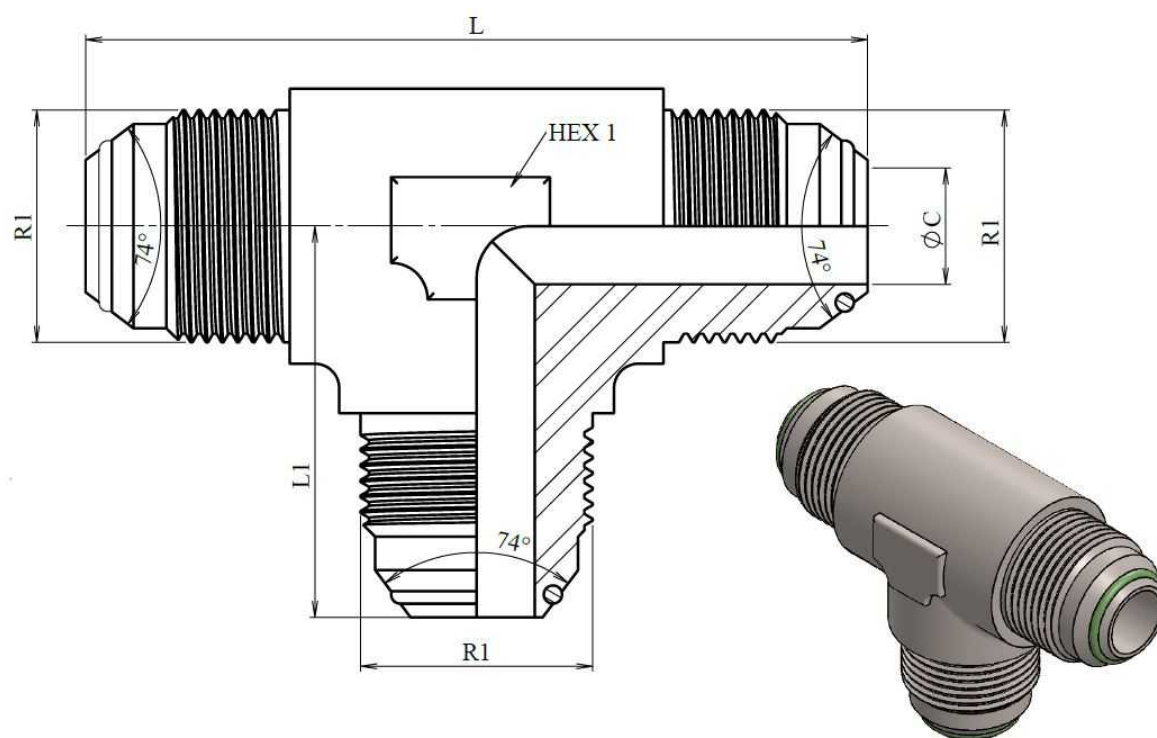

Racores JIC 37º

Tes JIC 37º

TE macho - macho - macho JIC 37º con junta

Acero Inoxidable AISI 316-L

Artículo	ØD1	ØD2	R1	L	L1	ØC	HEX 1
ZS50506OR	6	1/4"	7/16" 20h UNF	47,5	23,8	4	12
ZS50508OR	8	5/16"	1/2" 20h UNF	48	24	6	14
ZS50510OR	10	3/8"	9/16" 18h UNF	54	27	7,5	14
ZS50512OR	12	1/2"	3/4" 16h UNF	64	32	9,5	24
ZS50516OR	14-15-16	5/8"	7/8" 14h UNF	78	39	12	22
ZS50520OR	18-20	3/4"	1"1/16 12h UN	84	42	15,5	27
ZS50525OR	25	1"	1"5/16 12h UN	92	46	22	36
ZS50532OR	30-32	1" 1/4	1"5/8 12h UN	105	52,5	27,5	41
ZS50538OR	38	1" 1/2	1"7/8 12h UN	118	59	33,5	50